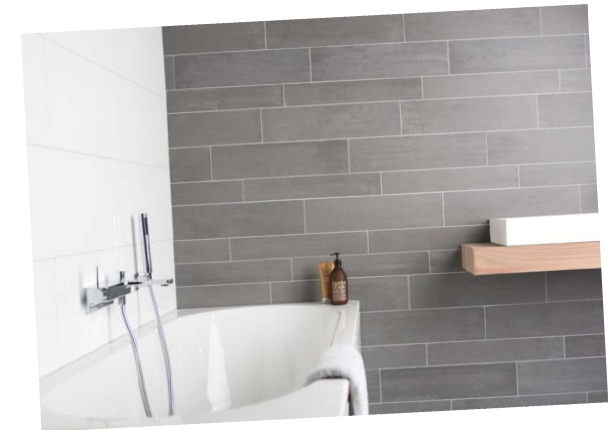

TEGELS

Visualisatie

2[^]1 kapwoningen, Vrijstaande woningen

Wandtegel Villeroy & Boch wit
glans. Afm **30x60cm**

Wandtegel Villeroy & Boch wit
mat. Afm **30x60cm**

Vloertegel Villeroy & Boch
Dark Brown **60x60cm**

Vloertegel Villeroy & Boch
mid-grey **60x60cm**

Vloertegel Villeroy & Boch
light grey **60x60cm**

Vloertegel Villeroy & Boch
greige **60x60cm**